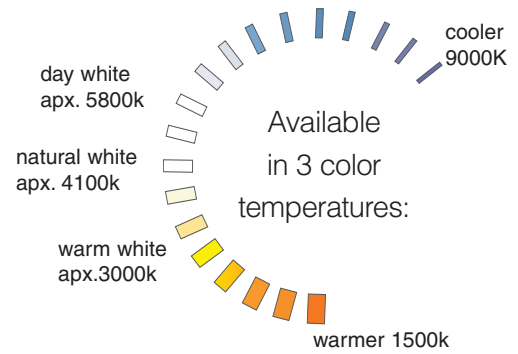

## PAR SPECIFICATIONS

Working Voltage: AC 120V

Base: E26 / E27

Available Sizes: PAR 30 & PAR 38

Life Expectancy: 60,000 hours+

Ambient Temperature: -4° F to 113° F